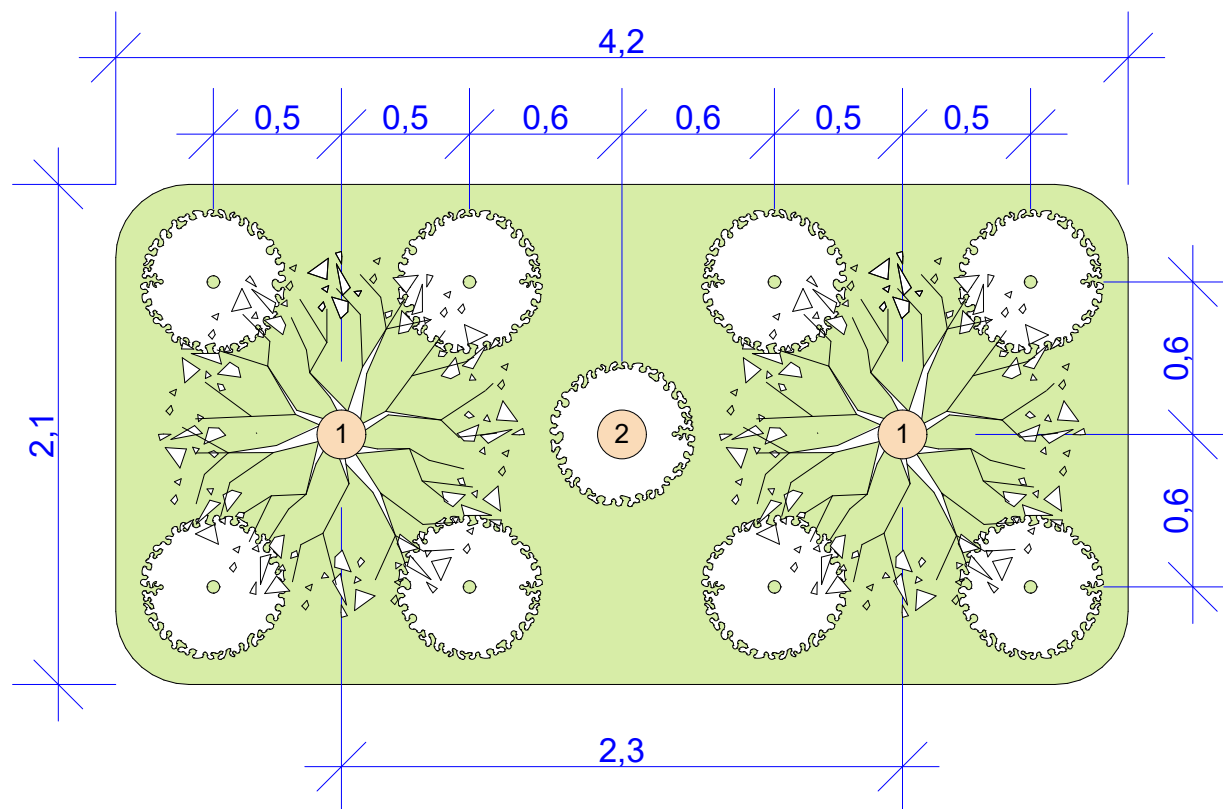

## Состав клумбы

1 Сирень обыкновенная в сортах 2шт

2 Спирея японская Froebellii 9шт

## Дополнительно

Плодородный грунт 3 мешка

Подложка под мульчу на 9 кв.м.

Мульча декоративная 8 мешков

## Схема посадки

$S_{\text{общая}} = 8,5 \text{ кв. м.}$